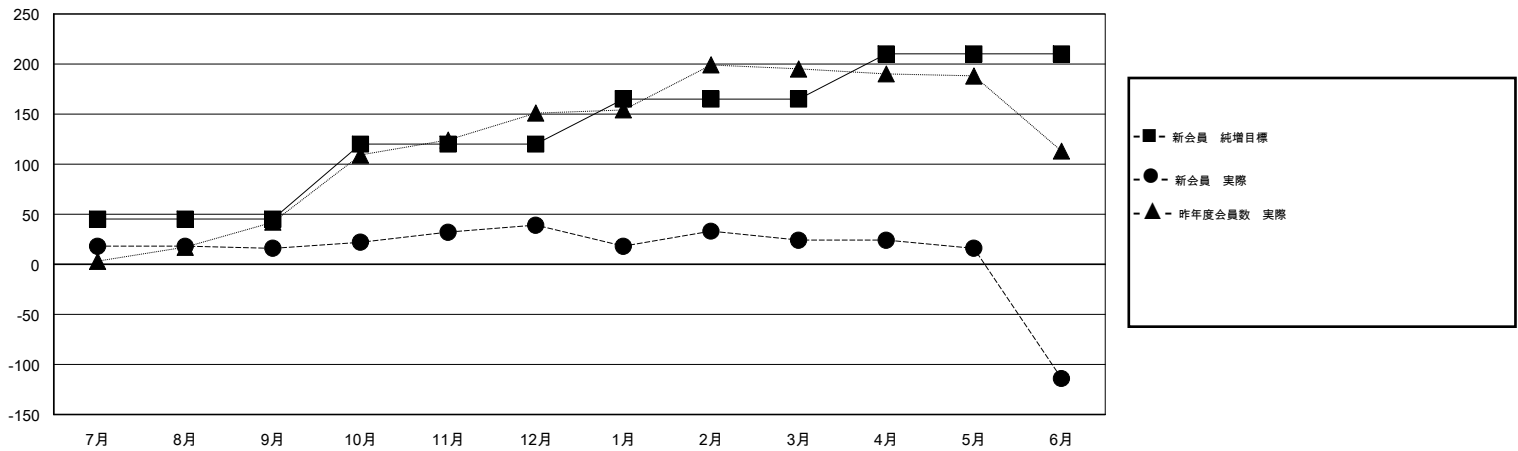

MONTHLY MEMBERSHIP PROGRESS REPORT

District 333 D

Results as of: 6/30/2017

GMT: OPEN

地域 JAPAN

GMT会則地域

クラブ				名			
結果: 2016-2017				結果: 2016-2017			
四半期	新クラブ目標	新クラブ	解散クラブ	四半期	新会員 (再入会と転入を含めない) 純増目標	新会員 (再入会と転入を含めない) 実際	退会者 (転籍を含む) 実際
7月/8月/9月	0	0	0	7月/8月/9月	45	58	42
10月/11月/12月	1	0	0	10月/11月/12月	75	41	18
1月/2月/3月	0	0	0	1月/2月/3月	45	65	80
4月/5月/6月	0	0	0	4月/5月/6月	45	33	171

新クラブ目標及び実績累計

会員目標及び実績累計

解散クラブ: 0	38 CLUBS OF 54 一名以上の新会員を登録	男女別
退会者		男性 1,701 (72.91%)
物故会員 16		女性 632 (27.09%)
クラブ解散 0	会員累計データを見るには、ここをクリック	世帯主/家族会員合計 1,136
その他 295		国際会費半額の家族会員 641
合計 311		